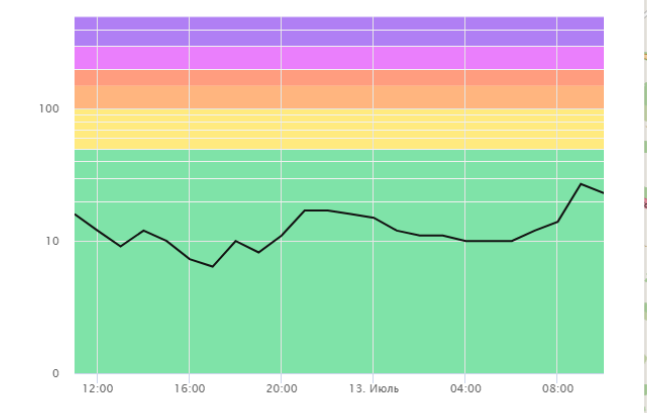

Начало интервала: **12.07.2021 10:15** Конец интервала: **13.07.2021 10:15** ▶▶
◀◀

Последние сутки Вчера Последние 48 часов Неделя 2 недели

ПОКАЗАТЬ

ОБЩЕЕ ЗНАЧЕНИЕ H₂S PM 2.5 PM 10 CO SO₂ NO₂

100
10
0

12:00 16:00 20:00 13. Июль 04:00 08:00

Поиск...

< Назад к списку **Показания**

Волоколамск, Хлебозавод

Качество воздуха **Хорошее** **41**

Показатели AQI
Что такое AQI? **ПОДРОБНЕЕ**

Общее значение (ед. AQI)

ИСТОРИЯ AQI

Волоколамск, Хлебозавод - История AQI

Начало интервала: 12.07.2021 10:15 Конец интервала: 13.07.2021 10:15

Последние сутки Вчера Последние 48 часов Неделя 2 недели

ПОКАЗАТЬ

- ОБЩЕЕ ЗНАЧЕНИЕ
- H₂S
- PM 2.5**
- PM 10
- CO
- SO₂
- NO₂

ecomon.urus.city/sites/32/aqi?lt=56.027322999999996&ln=35.93437264526506&z=12&m=0