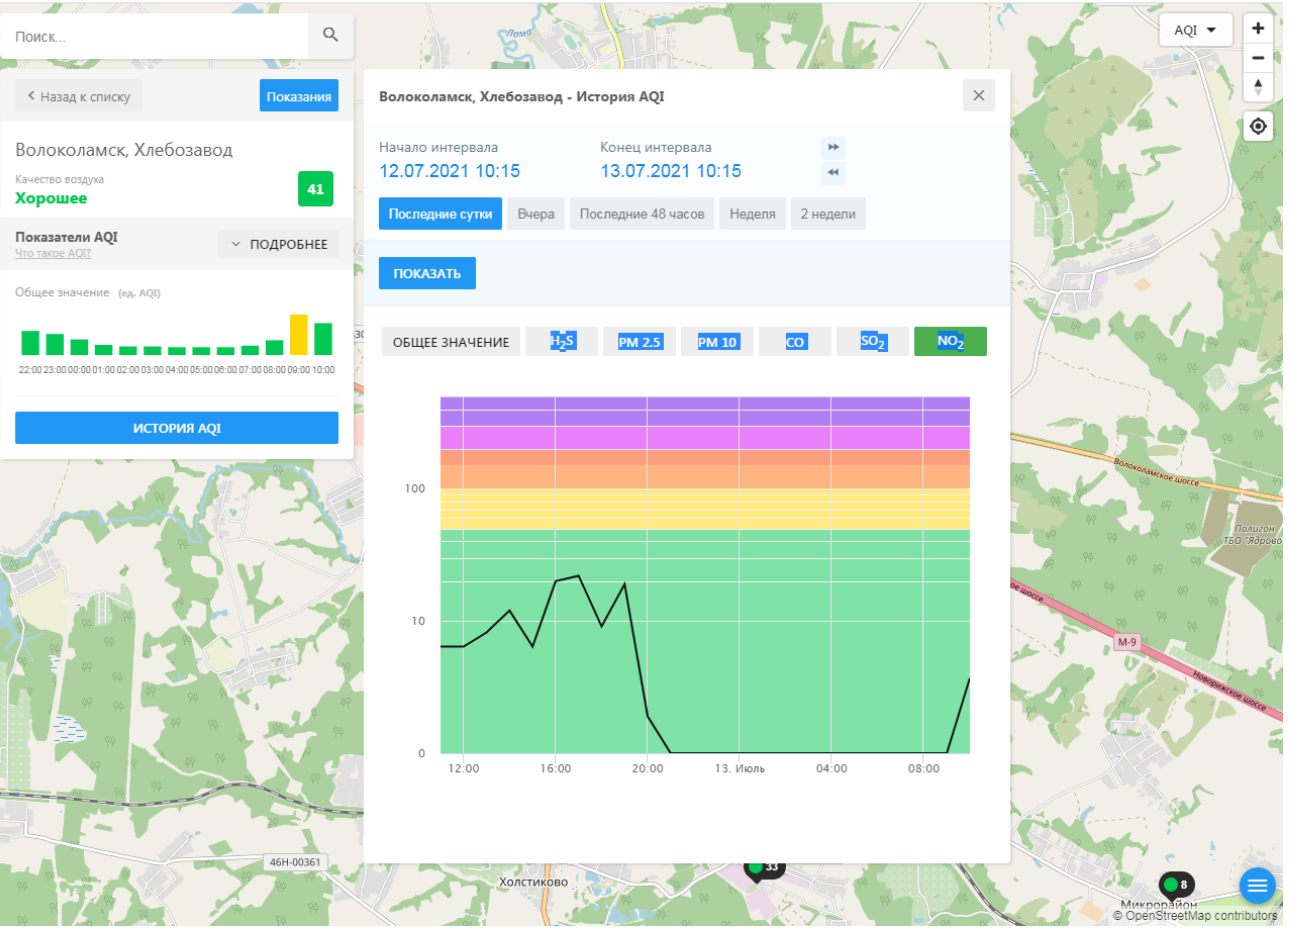

Поиск...

Волоколамск, Хлебозавод

Качество воздуха **Хорошее** 41

Показатели AQI
Что такое AQI? ПОДРОБНЕЕ

Общее значение (ед. AQI)

ИСТОРИЯ AQI

Волоколамск, Хлебозавод - История AQI

Начало интервала: 12.07.2021 10:15
Конец интервала: 13.07.2021 10:15

Последние сутки | Вчера | Последние 48 часов | Неделя | 2 недели

ПОКАЗАТЬ

ОБЩЕЕ ЗНАЧЕНИЕ | H₂S | PM 2.5 | PM 10 | CO | **SO₂** | NO₂

Время	Общее значение	H ₂ S	PM 2.5	PM 10	CO	SO ₂	NO ₂
12:00	~15	~0	~10	~15	~0	~10	~5
16:00	~10	~0	~5	~10	~0	~5	~3
20:00	~5	~0	~2	~5	~0	~2	~2
13. Июль	~10	~0	~5	~10	~0	~5	~3
04:00	~5	~0	~2	~5	~0	~2	~2
08:00	~10	~0	~5	~10	~0	~5	~3

46Н-00361

Холстиково

Микроайон

© OpenStreetMap contributors

Поиск...

< Назад к списку **Показания**

Волоколамск, Хлебозавод

Качество воздуха **41**

Хорошее

Показатели AQI Что такое AQI? **ПОДРОБНЕЕ**

Общее значение (ед. AQI)

22:00 23:00 00:00 01:00 02:00 03:00 04:00 05:00 06:00 07:00 08:00 09:00 10:00

ИСТОРИЯ AQI

Волоколамск, Хлебозавод - История AQI

Начало интервала: 12.07.2021 10:15 Конец интервала: 13.07.2021 10:15