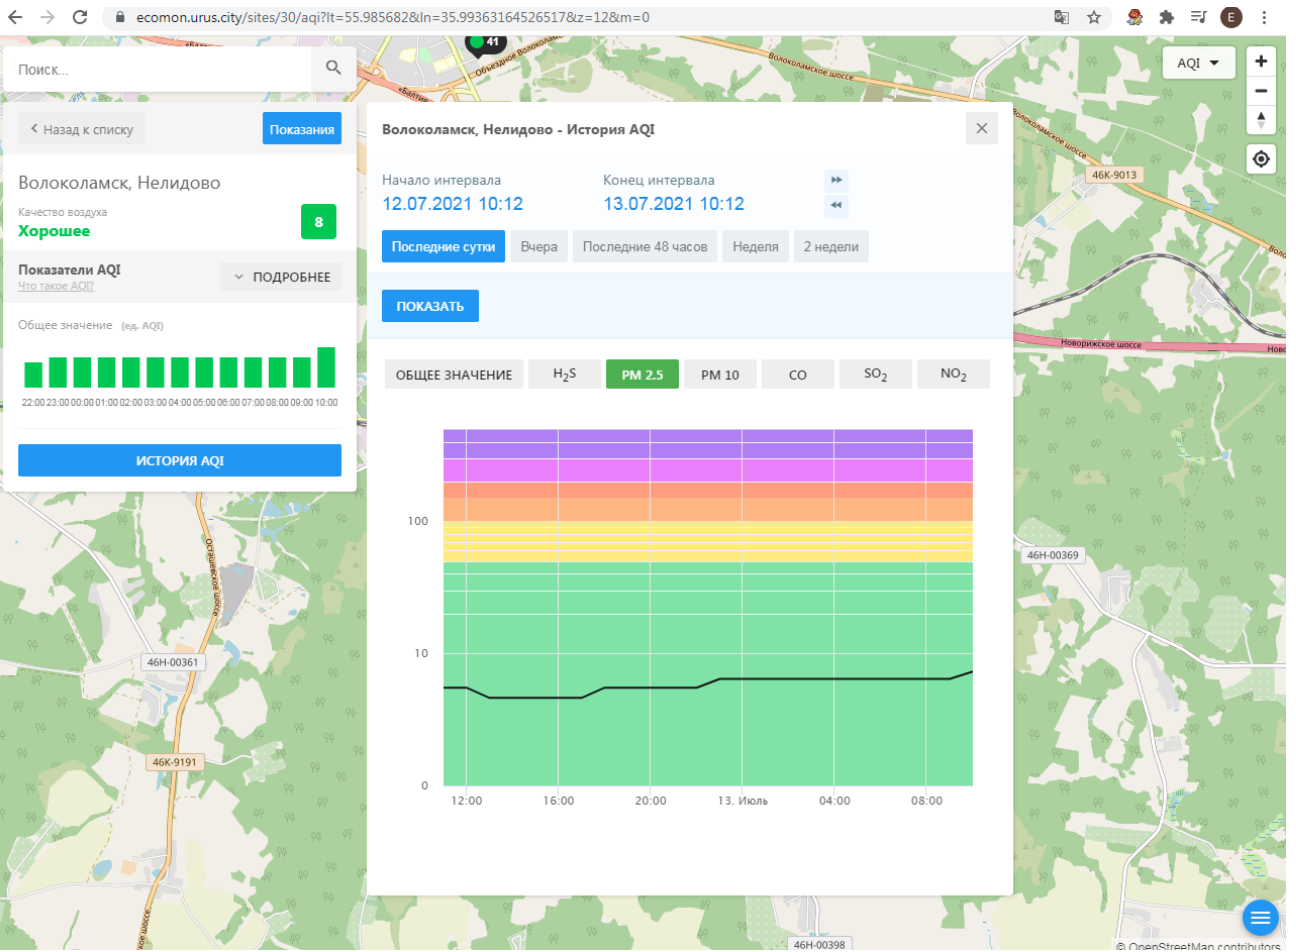

Поиск...

Волоколамск, Нелидово

Качество воздуха **Хорошее** 8

Показатели AQI Что такое AQI? ПОДРОБНЕЕ

Общее значение (ед. AQI)

ИСТОРИЯ AQI

Волоколамск, Нелидово - История AQI

Начало интервала: 12.07.2021 10:12 Конец интервала: 13.07.2021 10:12

Последние сутки Вчера Последние 48 часов Неделя 2 недели

ПОКАЗАТЬ

ОБЩЕЕ ЗНАЧЕНИЕ **H₂S** PM 2.5 PM 10 CO SO₂ NO₂

100

10

0

12:00 16:00 20:00 13. Июль 04:00 08:00

46Н-00361 46К-9191 46К-9013 46Н-00369 46Н-00398

© OpenStreetMap contributors

Поиск...

Волоколамск, Нелидово

Качество воздуха **Хорошее** 8

Показатели AQI Что такое AQI? ПОДРОБНЕЕ

Общее значение (ед. AQI)

ИСТОРИЯ AQI

Волоколамск, Нелидово - История AQI

Начало интервала: 12.07.2021 10:12 Конец интервала: 13.07.2021 10:12

Последние сутки Вчера Последние 48 часов Неделя 2 недели

ПОКАЗАТЬ

ОБЩЕЕ ЗНАЧЕНИЕ H₂S PM 2.5 PM 10 **CO** SO₂ NO₂

100

10

0

12:00 16:00 20:00 13. Июль 04:00 08:00