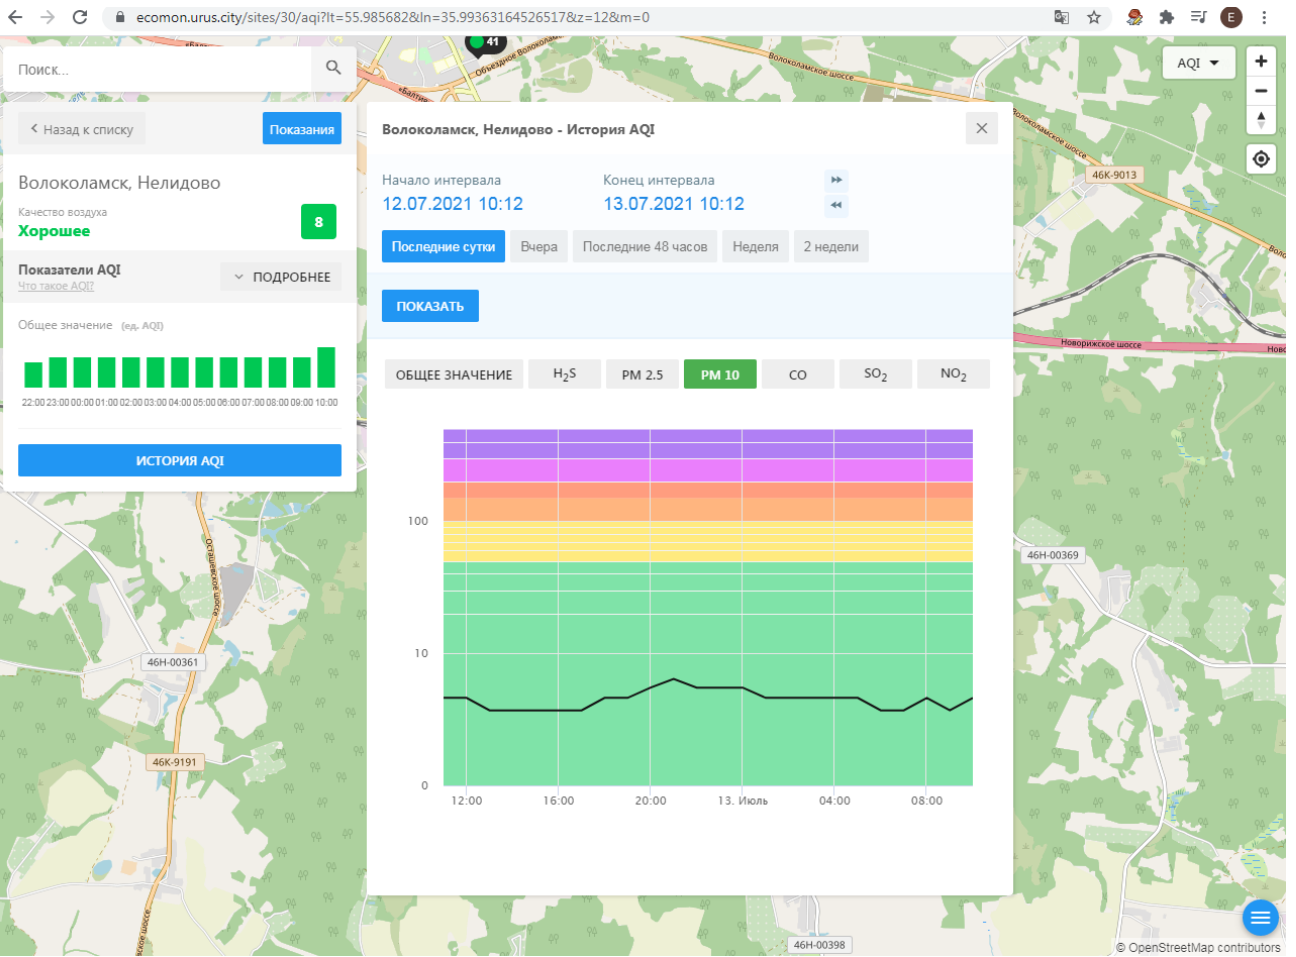

Поиск...

Волоколамск, Нелидово

Качество воздуха **Хорошее** 8

Показатели AQI Что такое AQI? ПОДРОБНЕЕ

Общее значение (ед. AQI)

ИСТОРИЯ AQI

Волоколамск, Нелидово - История AQI

Начало интервала: 12.07.2021 10:12 Конец интервала: 13.07.2021 10:12

Последние сутки Вчера Последние 48 часов Неделя 2 недели

ПОКАЗАТЬ

ОБЩЕЕ ЗНАЧЕНИЕ **H₂S** PM 2.5 PM 10 CO SO₂ NO₂

100

10

0

12:00 16:00 20:00 13. Июль 04:00 08:00

46Н-00361 46К-9191 46К-9013 46Н-00369 46Н-00398

© OpenStreetMap contributors

Поиск...

Волоколамск, Нелидово

Качество воздуха **Хорошее** 8

Показатели AQI Что такое AQI? ПОДРОБНЕЕ

Общее значение (ед. AQI)

ИСТОРИЯ AQI

Волоколамск, Нелидово - История AQI

Начало интервала: 12.07.2021 10:12 Конец интервала: 13.07.2021 10:12

Последние сутки Вчера Последние 48 часов Неделя 2 недели

ПОКАЗАТЬ

ОБЩЕЕ ЗНАЧЕНИЕ H₂S PM 2.5 PM 10 **CO** SO₂ NO₂

100

10

0

12:00 16:00 20:00 13. Июль 04:00 08:00