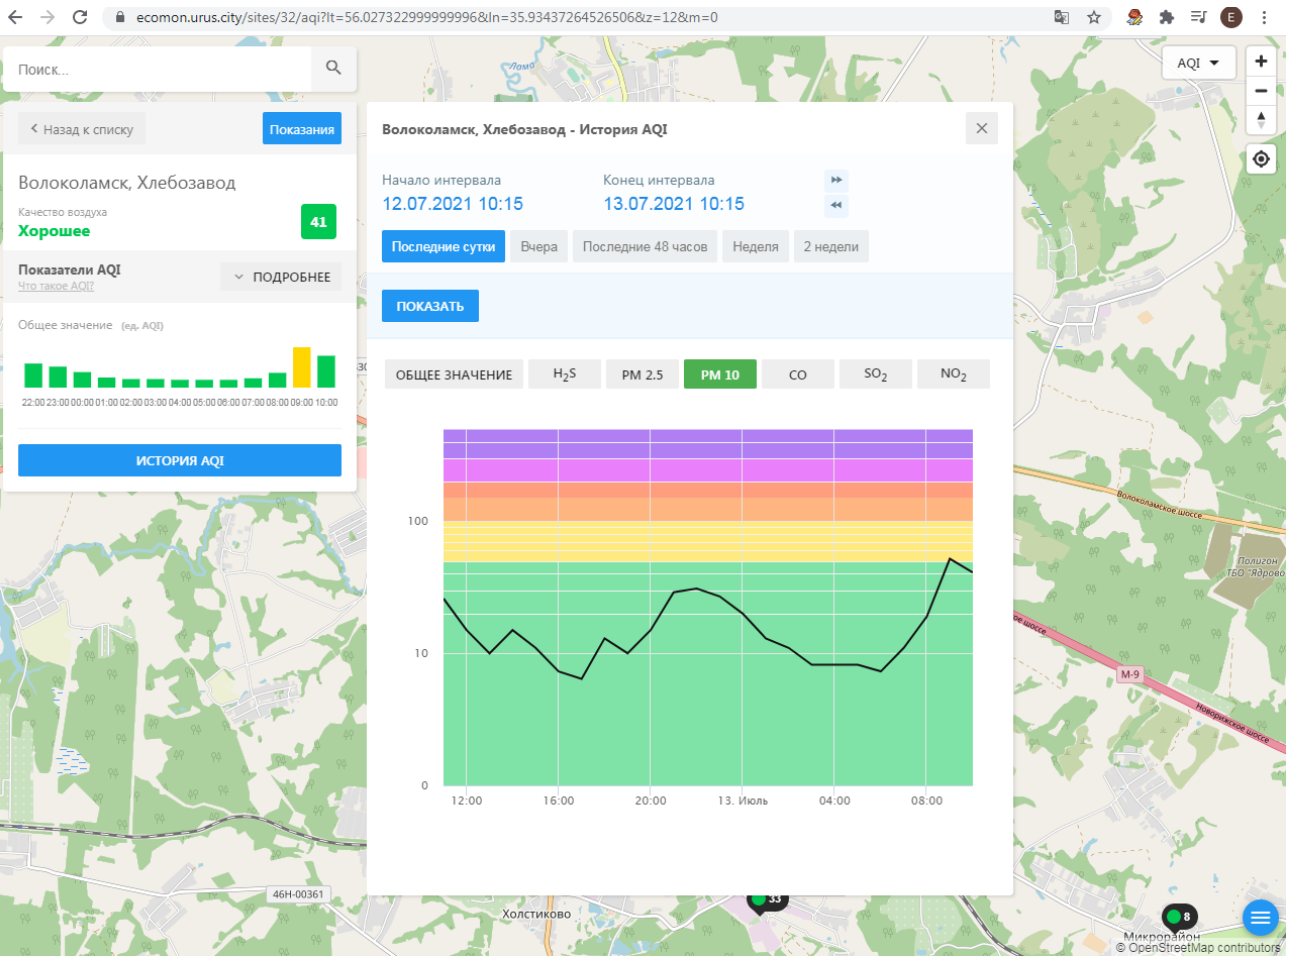

Начало интервала: **12.07.2021 10:15** Конец интервала: **13.07.2021 10:15** ▶▶
◀◀

Последние сутки Вчера Последние 48 часов Неделя 2 недели

ПОКАЗАТЬ

ОБЩЕЕ ЗНАЧЕНИЕ H₂S PM 2.5 PM 10 CO SO₂ NO₂

100
10
0

12:00 16:00 20:00 13. Июль 04:00 08:00

Поиск...

< Назад к списку **Показания**

Волоколамск, Хлебозавод

Качество воздуха **Хорошее** **41**

Показатели AQI
Что такое AQI? **ПОДРОБНЕЕ**

Общее значение (ед. AQI)

ИСТОРИЯ AQI

Волоколамск, Хлебозавод - История AQI

Начало интервала: 12.07.2021 10:15 Конец интервала: 13.07.2021 10:15

Последние сутки Вчера Последние 48 часов Неделя 2 недели

ПОКАЗАТЬ

- ОБЩЕЕ ЗНАЧЕНИЕ
- H₂S
- PM 2.5**
- PM 10
- CO
- SO₂
- NO₂

ecomon.urus.city/sites/32/aqi?lt=56.027322999999996&ln=35.93437264526506&z=12&m=0