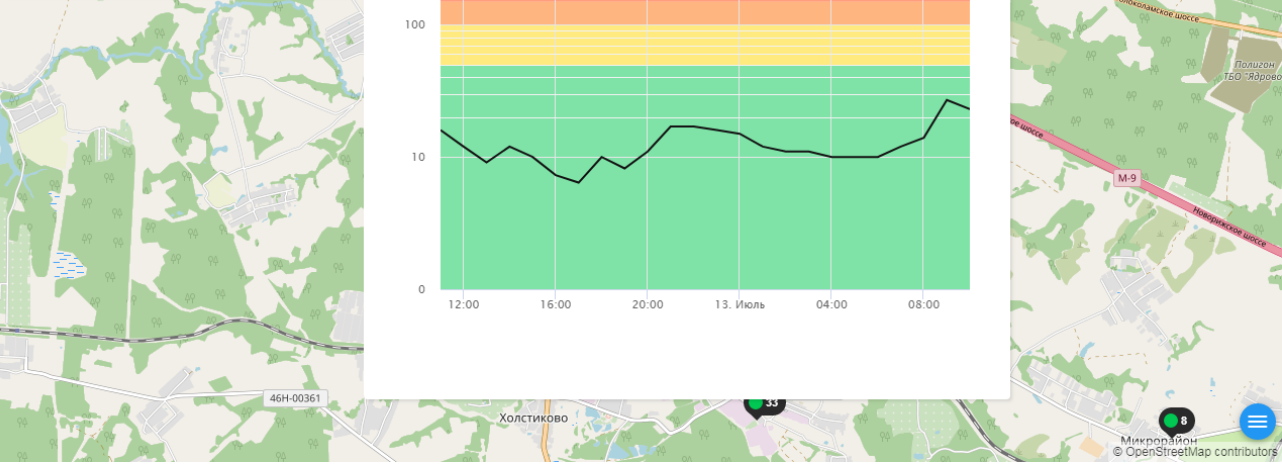

Начало интервала: **12.07.2021 10:15** Конец интервала: **13.07.2021 10:15** ▶▶
◀◀

Последние сутки Вчера Последние 48 часов Неделя 2 недели

ПОКАЗАТЬ

ОБЩЕЕ ЗНАЧЕНИЕ H₂S PM 2.5 PM 10 CO SO₂ NO₂

100
10
0

12:00 16:00 20:00 13. Июль 04:00 08:00

Поиск...

< Назад к списку **Показания**

Волоколамск, Хлебозавод

Качество воздуха **Хорошее** **41**

Показатели AQI
Что такое AQI? **ПОДРОБНЕЕ**

Общее значение (ед. AQI)

ИСТОРИЯ AQI

Волоколамск, Хлебозавод - История AQI

Начало интервала: 12.07.2021 10:15 Конец интервала: 13.07.2021 10:15

Последние сутки Вчера Последние 48 часов Неделя 2 недели

ПОКАЗАТЬ

- ОБЩЕЕ ЗНАЧЕНИЕ
- H₂S
- PM 2.5**
- PM 10
- CO
- SO₂
- NO₂

ecomon.urus.city/sites/32/aqi?lt=56.027322999999996&ln=35.93437264526506&z=12&m=0