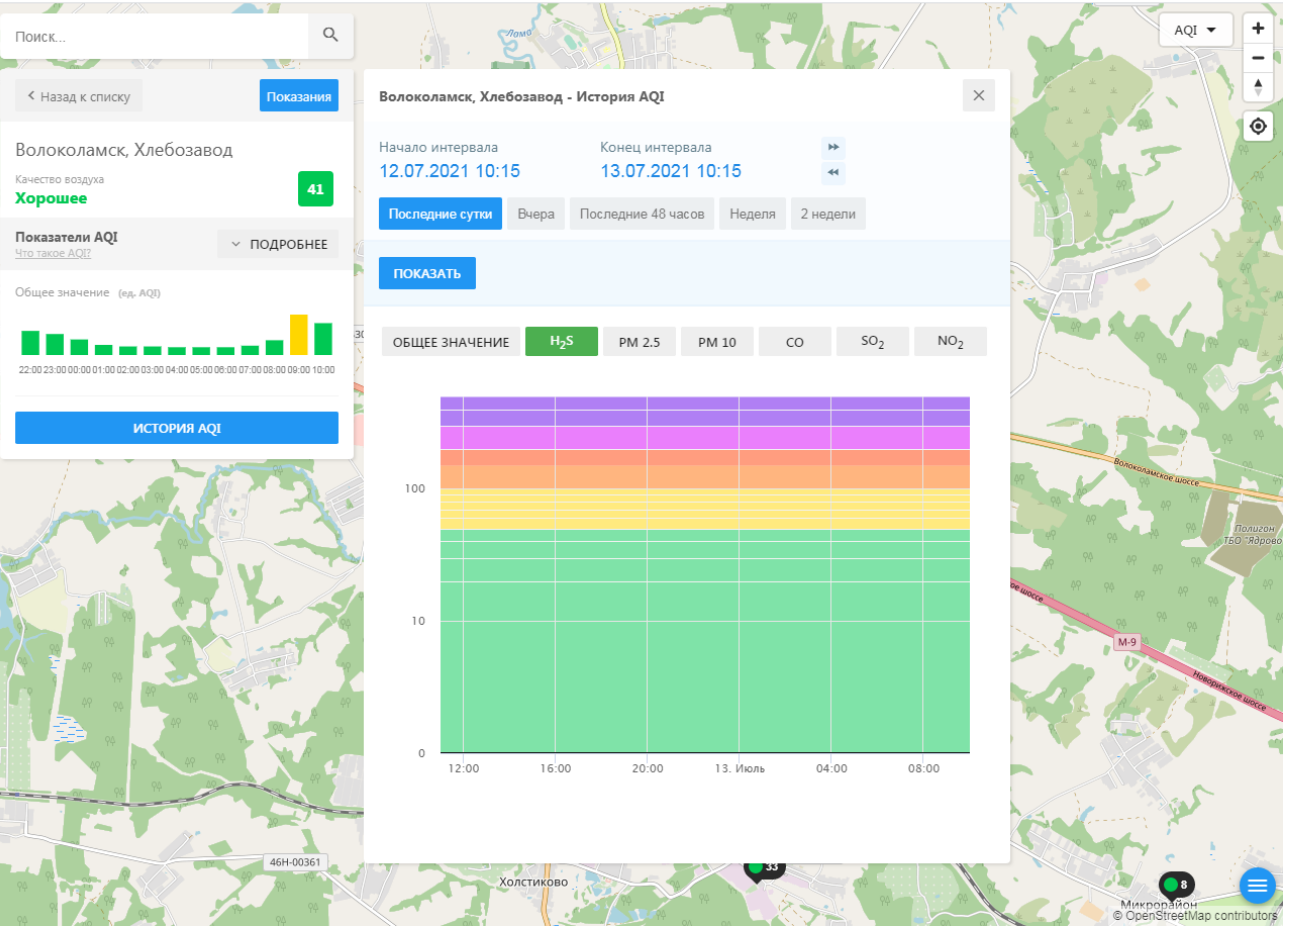

OpenStreetMap contributors

Поиск...

← Назад к списку Показания

Волоколамск, Хлебозавод
Качество воздуха **Хорошее** 41

Показатели AQI
Что такое AQI? ▼ ПОДРОБНЕЕ

Общее значение (ед. AQI)

ИСТОРИЯ AQI

Волоколамск, Хлебозавод - История AQI ✕

Начало интервала: **12.07.2021 10:15** Конец интервала: **13.07.2021 10:15** ▶▶
◀◀

Последние сутки Вчера Последние 48 часов Неделя 2 недели

ПОКАЗАТЬ

ОБЩЕЕ ЗНАЧЕНИЕ H₂S PM 2.5 PM 10 CO SO₂ NO₂

100
10
0

12:00 16:00 20:00 13. Июль 04:00 08:00

Поиск...

< Назад к списку **Показания**

Волоколамск, Хлебозавод

Качество воздуха **Хорошее** **41**

Показатели AQI
Что такое AQI? **ПОДРОБНЕЕ**

Общее значение (ед. AQI)

ИСТОРИЯ AQI

Волоколамск, Хлебозавод - История AQI

Начало интервала: 12.07.2021 10:15 Конец интервала: 13.07.2021 10:15

Последние сутки Вчера Последние 48 часов Неделя 2 недели

ПОКАЗАТЬ

- ОБЩЕЕ ЗНАЧЕНИЕ
- H₂S
- PM 2.5**
- PM 10
- CO
- SO₂
- NO₂

ecomon.urus.city/sites/32/aqi?lt=56.027322999999996&ln=35.93437264526506&z=12&m=0