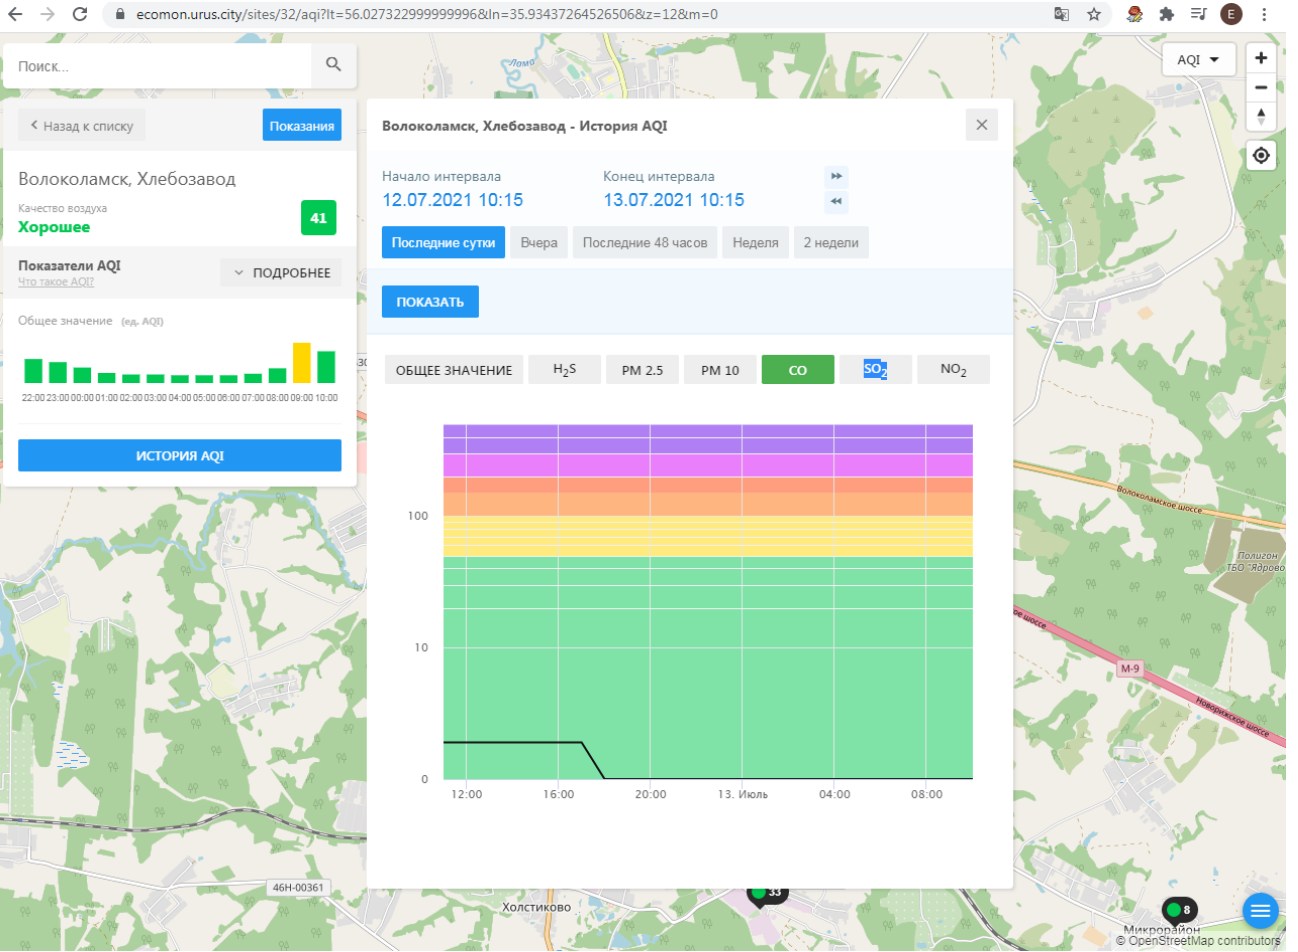

Поиск...

< Назад к списку **Показания**

Волоколамск, Хлебозавод

Качество воздуха **Хорошее** **41**

Показатели AQI
Что такое AQI? **ПОДРОБНЕЕ**

Общее значение (ед. AQI)

ИСТОРИЯ AQI

Волоколамск, Хлебозавод - История AQI

Начало интервала: 12.07.2021 10:15 Конец интервала: 13.07.2021 10:15

Последние сутки Вчера Последние 48 часов Неделя 2 недели

ПОКАЗАТЬ

- ОБЩЕЕ ЗНАЧЕНИЕ
- H₂S
- PM 2.5**
- PM 10
- CO
- SO₂
- NO₂

ecomon.urus.city/sites/32/aqi?lt=56.027322999999996&ln=35.93437264526506&z=12&m=0

Поиск...

Волоколамск, Хлебозавод

Качество воздуха **Хорошее** 41

Показатели AQI
Что такое AQI? ПОДРОБНЕЕ

Общее значение (ед. AQI)

ИСТОРИЯ AQI

Волоколамск, Хлебозавод - История AQI

Начало интервала: 12.07.2021 10:15
Конец интервала: 13.07.2021 10:15