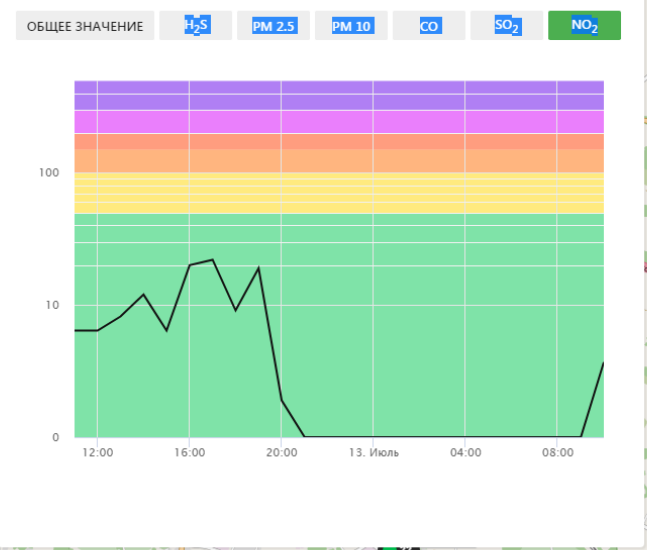

Хорошее

Показатели AQI Что такое AQI? **ПОДРОБНЕЕ**

Общее значение (ед. AQI)

22:00 23:00 00:00 01:00 02:00 03:00 04:00 05:00 06:00 07:00 08:00 09:00 10:00

ИСТОРИЯ AQI

Волоколамск, Хлебозавод - История AQI

Начало интервала: 12.07.2021 10:15 Конец интервала: 13.07.2021 10:15

Последние сутки Вчера Последние 48 часов Неделя 2 недели

ПОКАЗАТЬ

Поиск...

< Назад к списку **Показания**

Волоколамск, Ямская
Качество воздуха **Хорошее** **33**

Показатели AQI
Что такое AQI? **ПОДРОБНЕЕ**