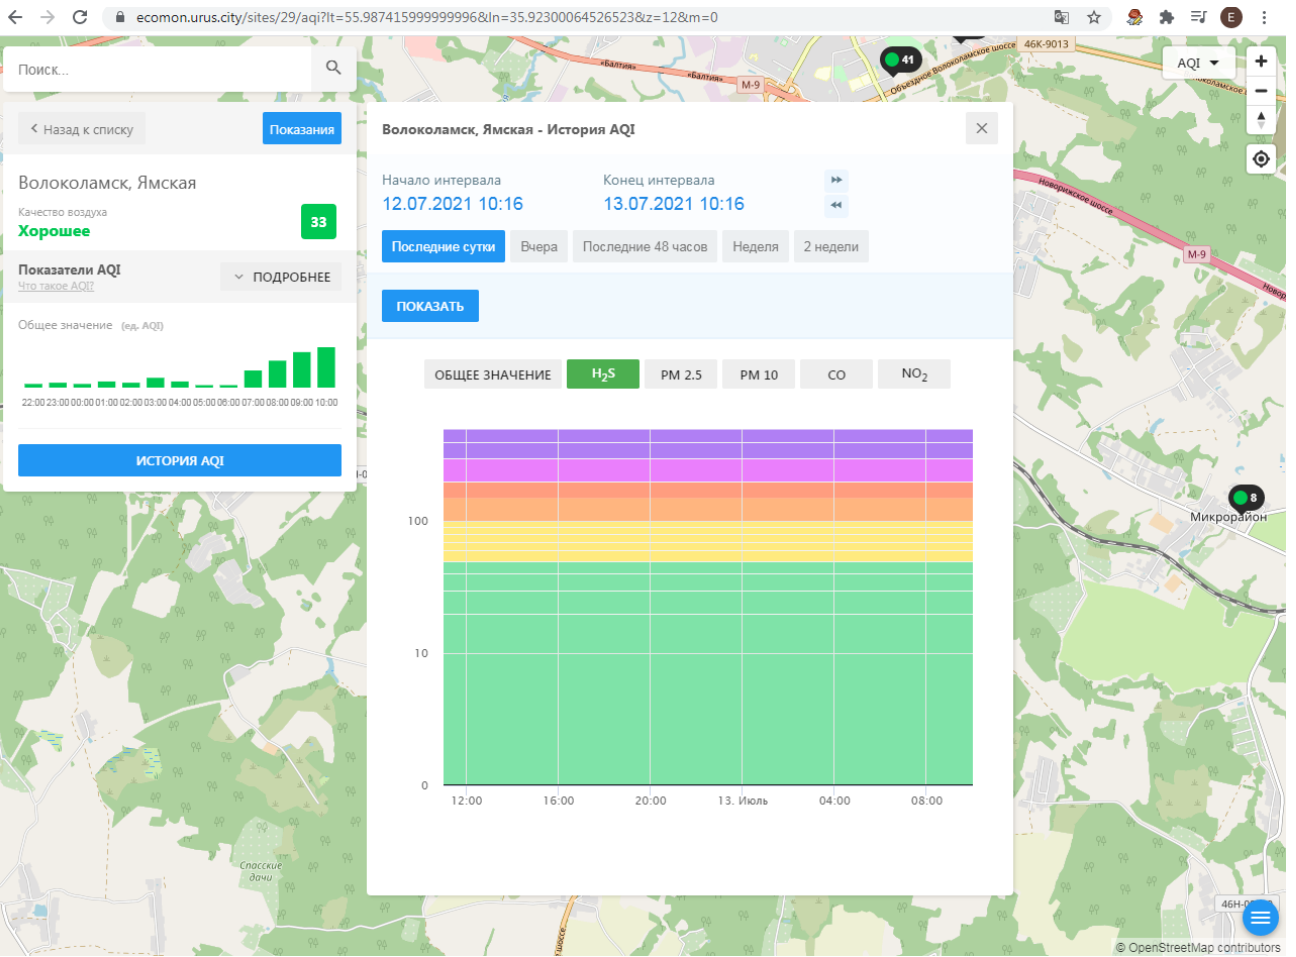

Последние сутки Вчера Последние 48 часов Неделя 2 недели

ПОКАЗАТЬ

Поиск...

< Назад к списку **Показания**

Волоколамск, Ямская
Качество воздуха **Хорошее** **33**

Показатели AQI
Что такое AQI? **ПОДРОБНЕЕ**

Общее значение (ед. AQI)

ИСТОРИЯ AQI

Волоколамск, Ямская - История AQI

Начало интервала: 12.07.2021 10:16 Конец интервала: 13.07.2021 10:16

Последние сутки Вчера Последние 48 часов Неделя 2 недели

ПОКАЗАТЬ

ОБЩЕЕ ЗНАЧЕНИЕ H₂S PM 2.5 PM 10 CO NO₂

Время	Общее значение AQI
12:00	40
16:00	40
20:00	40
22:00	40
00:00	40
02:00	40
04:00	5
06:00	10
08:00	40

© OpenStreetMap contributors

Поиск...

Волоколамск, Ямская

Качество воздуха **Хорошее** 33